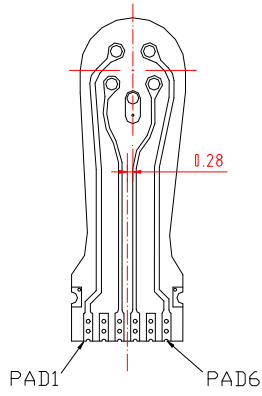

10Gb ROSA-LC

Features:

Accuracy:

Specifications:

Aberration Matrix

	()	--	1.	
		--		
		- 0		
		- 0	100	
	--	--	2 0	
	--	--	10	

Specifications (T=25 C, measured)

		--	.0	.	.	
		.	--	--		
		.	1100	--	1 00	
		.	--	--	100	
		.	1	--	--	
		10. 12 , 1, 1 10 , , 10 -12	--	--	-1	
		1 10	--	--	-1	

Mec a ca D e a d P A g e :

208.

S a e e

C a c I f a :
