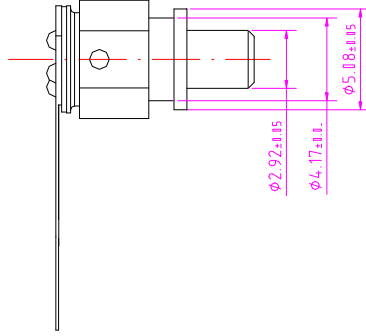

10Gb ROSA-LC

Features:

Accuracy:

Specifications:

Aberration Matrix

	()	--	1.	
		--		
		- 0		
		- 0	100	
	--	--	2 0	
	--	--	10	

Specifications (T=25 C, measured)

		--	.0	.	.	
		.	--	--		
		.	1100	--	1 00	
		.	--	--	100	
		.	1	--	--	
		10. 12 , 1, 1 10 , , 10 -12	--	--	-1	
		1 10	--	--	-1	

Mec a ca D e a d P A g e :

208.

S a e e

C a c I f a :
