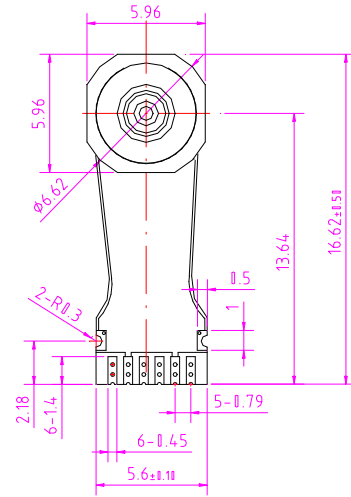

10Gb ROSA-LC

Features:

Accuracy:

Specifications:

Aberration Matrix

	()	--	1.	
		--		
		- 0		
		- 0	100	
	--	--	2 0	
	--	--	10	

Specifications (T=25 C, measured)

		--	.0	.	.	
		.	--	--		
		.	1100	--	1 00	
		.	--	--	100	
		.	1	--	--	
		10. 12 , 1, 1 10 , , 10 -12	--	--	-1	
		1 10	--	--	-1	

Mec a ca D e a d P A g e :

208.

S a e e

C a c I f a :
